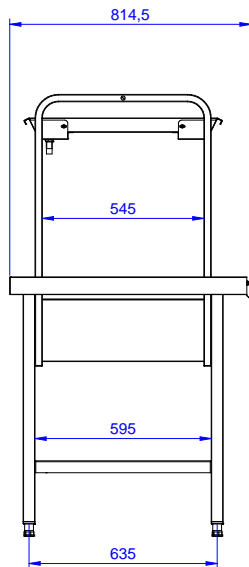

Aan-afvoertafels, kapvaatwassers
Sorteertafel van rechts naar links,
1000x800mm

ITEM # _____

MODEL # _____

NAAM # _____

SIS # _____

AIA # _____

**865334 (BHST1008R)**Sorteertafel RL, sorteerek,
afvalgat, 1000x800mm**Omschrijving****Punt nr** _____

De sorteertafel is geschikt voor tweezijdige bediening:
één zijde voor het afzetten van het vuile servies, de
andere zijde voor het verder sorteren en doorschuiven
naar de afwasmachine.

Constructie

- Alle oppervlakken glad en gepolijst.
- Het ontvangen van tafelblad met opstaande zijkanten all-round, vermindert de mogelijkheid van serviesgoed geduwd van de tafel.
- Gebouwd in AISI 304 RVS met vierkante 40x40mm buizenconstructie en benen.
- Een of twee afval gaten met een rubberen ring schrappen tafelblad.
- De sorteertafel is voorzien van een etagere voor schuine plaatsing van afwaskorven, die zowel naar de bedieningszijde als naar de afwaszijde gekanteld kunnen worden.

Duurzaamheid

- Optionele extra's: vlakke dienbladrail, bestek goot of een extra afvalgat.

Optionele Accessoires

- - NOT TRANSLATED - PNC 855297
- Extra bovenschap op sorteertafel, voor korvenopslag, 1000mm PNC 865375
- Dienbladrail voor sorteertafel, 1000mm PNC 865379
- Bestekgoot voor dienbladrail PNC 865383
- Vloerbevestiging voor 2 vierkante poten PNC 865386
- - NOT TRANSLATED - PNC 865418
- - NOT TRANSLATED - PNC 865419

Gekeurd: _____

Front aanzicht

Zij aanzicht

Boven aanzicht

Algemene Gegevens:

Afmetingen, extern, breedte: 865334 (BHST1008R)	1000 mm
Afmetingen, extern, diepte:	800 mm
Afmetingen, extern, hoogte:	1551 mm
Gewicht, netto:	8 kg