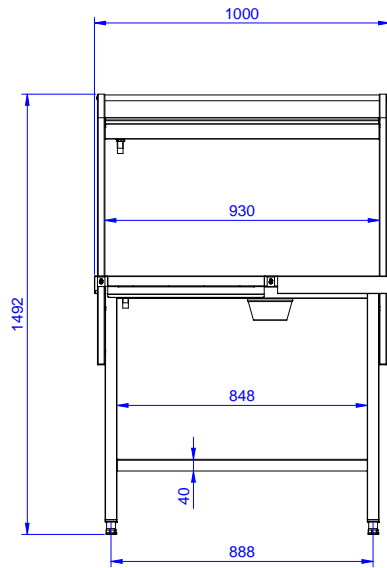

Aan-afvoertafels, kapvaatwassers
Sorteertafel van rechts naar links,
1000x800mm

ITEM # _____

MODEL # _____

NAAM # _____

SIS # _____

AIA # _____

**865334 (BHST1008R)**Sorteertafel RL, sorteerek,
afvalgat, 1000x800mm**Omschrijving****Punt nr** _____

De sorteertafel is geschikt voor tweezijdige bediening:
één zijde voor het afzetten van het vuile servies, de
andere zijde voor het verder sorteren en doorschuiven
naar de afwasmachine.

Constructie

- Alle oppervlakken glad en gepolijst.
- Het ontvangen van tafelblad met opstaande zijkanten all-round, vermindert de mogelijkheid van serviesgoed geduwd van de tafel.
- Gebouwd in AISI 304 RVS met vierkante 40x40mm buizenconstructie en benen.
- Een of twee afval gaten met een rubberen ring schrappen tafelblad.
- De sorteertafel is voorzien van een etagere voor schuine plaatsing van afwaskorven, die zowel naar de bedieningszijde als naar de afwaszijde gekanteld kunnen worden.

Duurzaamheid

- Optionele extra's: vlakke dienbladrail, bestek goot of een extra afvalgat.

Optionele Accessoires

- - NOT TRANSLATED - PNC 855297
- Extra bovenschap op sorteertafel, voor korvenopslag, 1000mm PNC 865375
- Dienbladrail voor sorteertafel, 1000mm PNC 865379
- Bestekgoot voor dienbladrail PNC 865383
- Vloerbevestiging voor 2 vierkante poten PNC 865386
- - NOT TRANSLATED - PNC 865418
- - NOT TRANSLATED - PNC 865419

Gekeurd: _____

Front aanzicht

Zij aanzicht

Boven aanzicht

Algemene Gegevens:

Afmetingen, extern, breedte: 865334 (BHST1008R)	1000 mm
Afmetingen, extern, diepte:	800 mm
Afmetingen, extern, hoogte:	1551 mm
Gewicht, netto:	8 kg