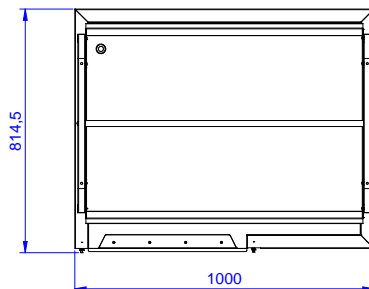

De sorteertafel is geschikt voor tweezijdige bediening:
één zijde voor het afzetten van het vuile servies, de
andere zijde voor het verder sorteren en doorschuiven
naar de afwasmachine.

Constructie

- Alle oppervlakken glad en gepolijst.
- Het ontvangen van tafelblad met opstaande zijkanten all-round, vermindert de mogelijkheid van serviesgoed geduwd van de tafel.
- Gebouwd in AISI 304 RVS met vierkante 40x40mm buizenconstructie en benen.
- Een of twee afval gaten met een rubberen ring schrappen tafelblad.
- De sorteertafel is voorzien van een etagere voor schuine plaatsing van afwaskorven, die zowel naar de bedieningszijde als naar de afwaszijde gekanteld kunnen worden.

Gekeurd: _____

Front aanzicht

Zij aanzicht

Boven aanzicht

Algemene Gegevens:

Afmetingen, extern, breedte: 865334 (BHST1008R)	1000 mm
Afmetingen, extern, diepte:	800 mm
Afmetingen, extern, hoogte:	1551 mm
Gewicht, netto:	8 kg